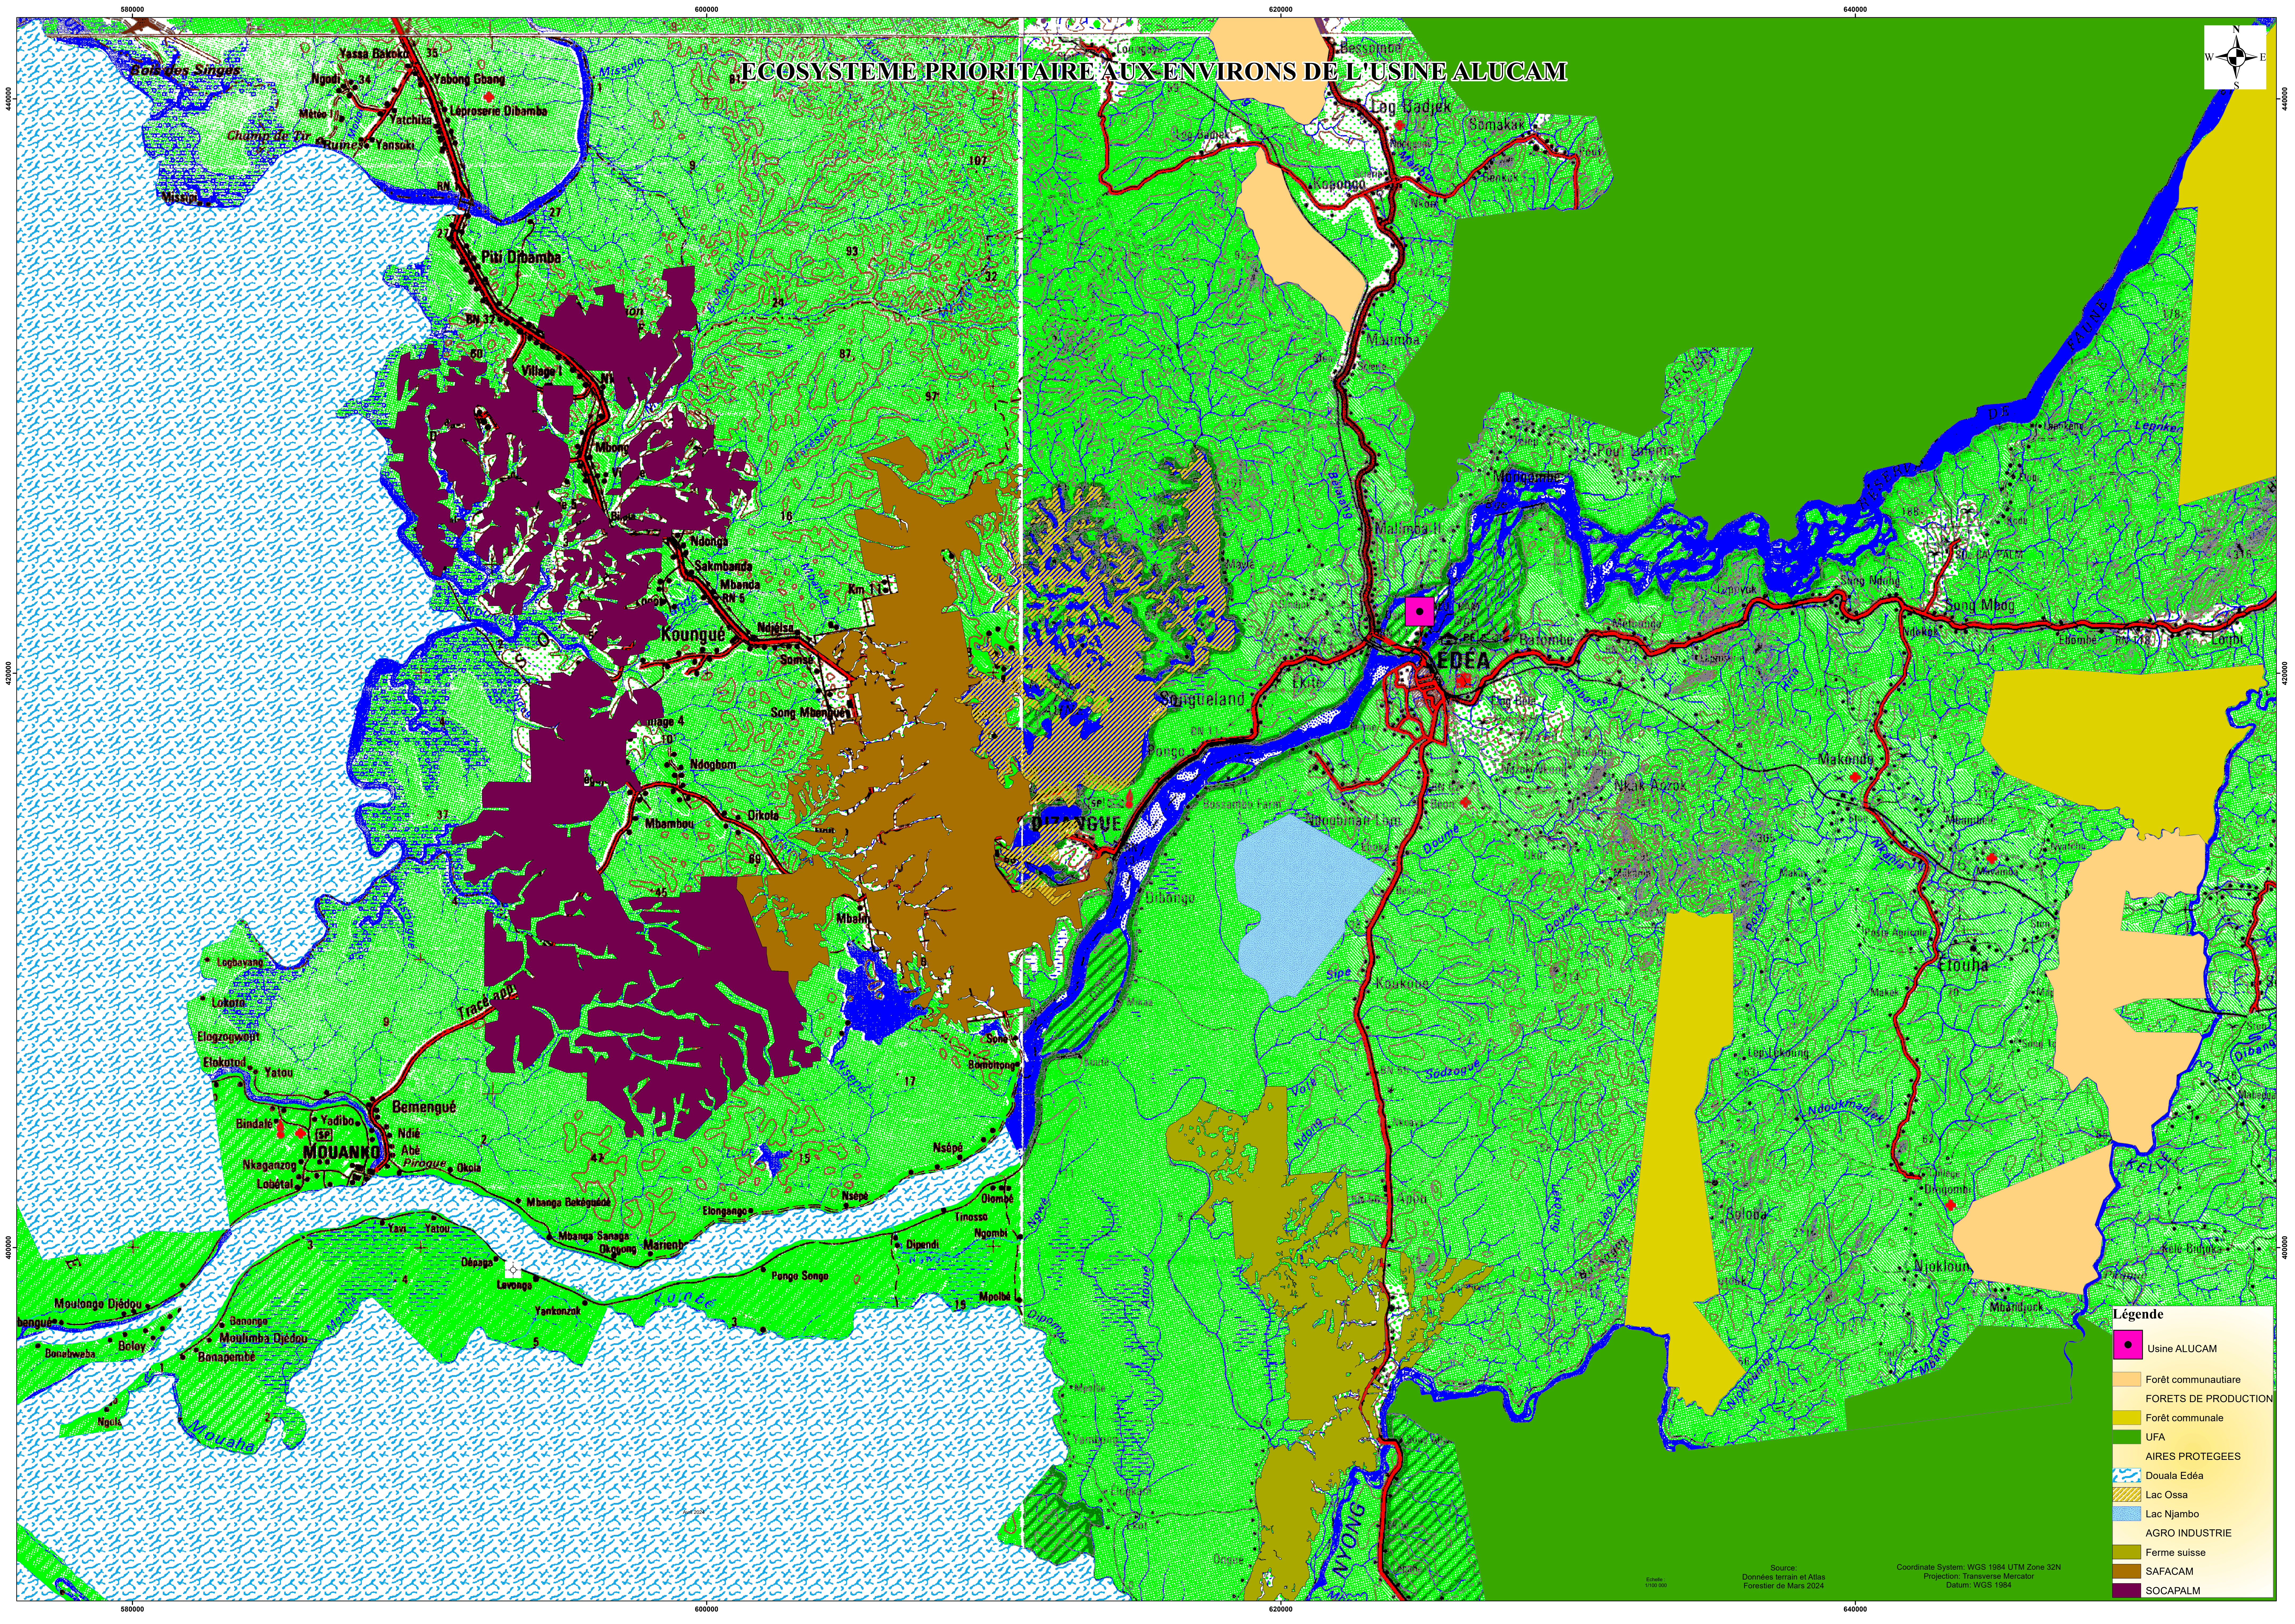

ECOSYSTEME PRIORITAIRE AUX ENVIRONS DE L'USINE ALUCAM

- Légende**
- Usine ALUCAM
 - Forêt communautaire
 - FORETS DE PRODUCTION
 - Forêt communale
 - UFA
 - AIRES PROTEGEES
 - Douala Edéa
 - Lac Ossa
 - Lac Njambo
 - AGRO INDUSTRIE
 - Ferme suisse
 - SAFACAM
 - SOCAPALM

Source: Données terrain et Atlas Forestier de Mars 2024
 Coordinate System: WGS 1984 UTM Zone 32N
 Projection: Transverse Mercator
 Datum: WGS 1984